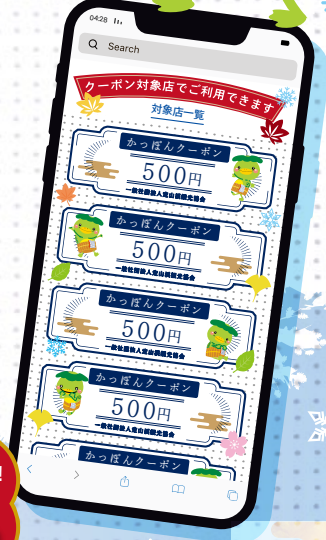

# BINGO!でGO!

期間2023年11月7日(火)～2024年2月29日(木)

※期間中であっても賞品がなくなり次第終了します。終了は定山溪観光協会WEBサイトにてお知らせします。

この冬、定山溪でお得なクーポンをゲットしよう!

## 総勢5555名に 賞品が当たる!

スマホを片手に定山溪で  
温泉、レジャー、グルメを楽しんで  
かっぽんBINGOに挑戦しよう!

GO!  
GO!

抽選で5,545名様に  
**500円分の電子クーポン**  
プレゼント!

定山溪のお店で  
使えるよ!

10名様に  
スペシャルプレゼント!  
定山溪温泉  
ペア宿泊券

### かっぽんBINGO!の参加方法

- STEP1** スマートフォンを持って定山溪のお店や施設を利用しよう!! 参加店はチラシ裏面を見てね。
- STEP2** 500円(税込)以上の利用でかっぽんスタンプがひとつもらえるよ! お店から提示されるQRコードから参加してね。
- STEP3** お店をまわるごとにビンゴのチャンスが増えるよ。1列揃ったら抽選に参加しよう!
- STEP4** 抽選で定山溪温泉ペア宿泊券など嬉しいプレゼントが当たるかも! 結果はすぐわかるよ。
- STEP5** ビンゴは8列あるから最大で8回抽選可能! たくさんお店を回って賞品をゲットしよう!
- STEP6** 500円のクーポンはチラシ裏面のお店や施設で使えるよ! グルメやレジャーで定山溪をお得に楽しもう!

ポイント  
その1

最短2カ所のお店利用でBINGO完成のチャンス。抽選にチャレンジできるぼん!

※スタンプは1店舗につき1会計1回まで取得可能。  
※お買い物金額が500円以上いくらであってもスタンプの取得は1つ限りとなります。

ポイント  
その2

ドキドキワクワクの抽選タイム! 何が当たるか楽しみだぼん!

ポイント  
その3

クーポンを使う時はこの画面をお店のの人にらせてね!

※本企画はスマートフォンのブラウザアプリを利用して行います。タブレット及びフィーチャーフォン、パソコンは非対応です。端末にあらかじめ搭載されている「カメラ」機能を起動し、対象のQRコードを読み取ってください。推奨環境等はアプリ内に記載してありますのでよくお読みのうえご参加ください。